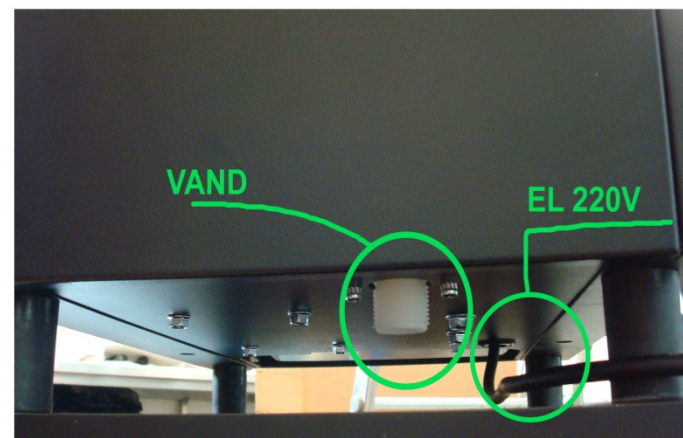

Coolex

BIG JUICE SERVERINGSPARTNER

NYHED

NEMT – KØLIG – HYGIEJNISK

**: Vandtilslutning eller
manuel påfyldning**

: Udskiftelige 5 ltr. saft dunke

: Altid friskblandet og afkølet

: Aftapning af koldt vand

Coolex

BIG JUICE TILSLUTNING

Maskinen har mulighed for vandtilslutning eller manuel vandpåfyldning

Coolex

BIG JUICE 2 X 5 LTR. SAFT

Maskinen er velegnet til naturlige saft koncentrater samt økologiske safter