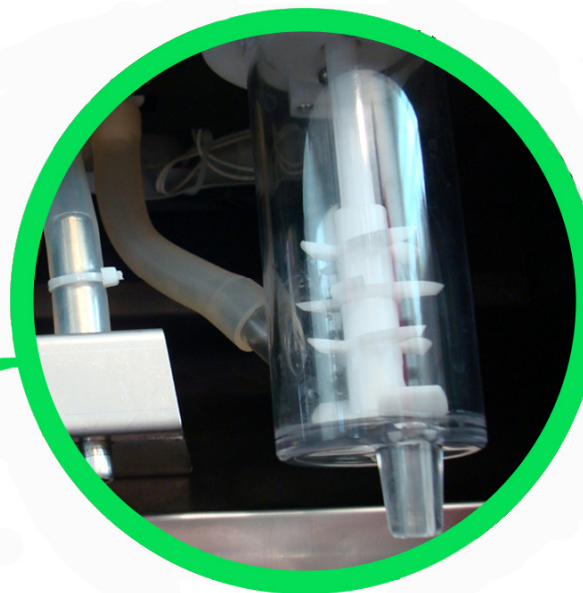

Coolex

BIG JUICE TILSLUTNING

Maskinen har mulighed for vandtilslutning eller manuel vandpåfyldning

Coolex

BIG JUICE 2 X 5 LTR. SAFT

Maskinen er velegnet til naturlige saft koncentrater samt økologiske safter

Kan indeholde 2 x 5 ltr. saft koncentrat (svarer opblandet til ca. 84 liter)

Coolex

BIG JUICE 2 X 5 LTR. SAFT

Følgende produkter er velegnet til maskinen

Naturlige Siciliansk frugtkoncentrat og Ice Tea

- Gul Appelsin
- Guld Appelsin (gul og rød)
- Grapefrugt
- Ananas
- Æble (brun og grøn)
- Ice Tea Fersken
- Ice Tea Lemon

Økologisk Saftkoncentrater

- Appelsin
- Multifrugt
- Æble
- Granatæble
- Tranebær med Solbær
- Hyldeblomst

Coolex

BIG JUICE MIXER SYSTEM

**Unikt Rengøringsvenlig
Mix systemet sikrer altid
at safterne friskblandes
under aftapning**

Coolex

BIG JUICE KOP STØRRELSE

**Maskinen kan med
et enkelt tryk
omstilles fra servering i
glas til servering i kande**

Coolex

BIG JUICE RENGØRING

**Maskinen kan adskilles
for rengøring og påfyldning
uden brug af værktøj**